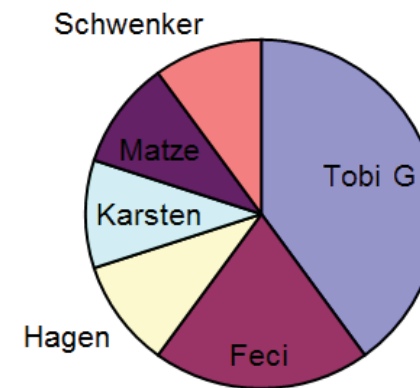

Hat am meisten Dampf im Arm

HEIZUNGEN & BÄDER
Bernd Wilke

Mit **Schwung** in die neuen **Räume.**

Wir ziehen um!

Wilke GmbH & Co. KG
Geschäftsführer Bernd Wilke

Telefon: 04803 - 1500
Telefax: 04803 - 1507

Hauptstraße 39
25794 Pahlen

wilke-shk.de

Meisterhaft
auto reparatur

Dorfstrasse 9a - 24803 Tielon
Tel. 04333 1089 - Fax 04333 1293

Meisterhaft - Mit uns fahren sicher!

Kfz-Meisterbetrieb
ROLF JURGENS
KFZ-REPARATURWERKSTATT

IHRE
Kfz-Meister
Werkstatt

Die kompetente
Alternative